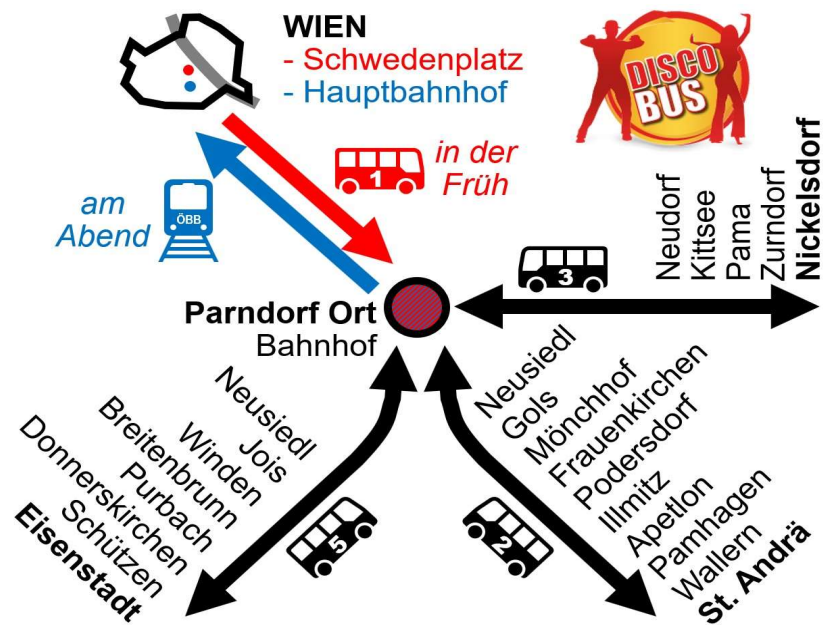

Kursnummer	11	12
Wien Schwedenplatz (Haltestelle Linie N25) --- Nonstop-Direktverbindung ---	02:00	04:00
Parndorf Ort Bahnhof	03:00	05:00
Discobus 2 nach St. Andrä am Zicksee	03:00	
Discobus 2 nach Wallern		05:00
Discobus 3 nach Nickelsdorf	03:00	05:00

Discobus 5 nach Eisenstadt:
mit Discobus 2 um **03:00** ab Parndorf Ort bis Neusiedl Hauptplatz,
Neusiedl Hauptplatz um **03:13** in Discobus 5 umsteigen.

Fahrpreis mit Discobus-Card:	€ 2,-	(Hin- und Rückfahrt)
Fahrpreis ohne Discobus-Card:	€ 5,-	einfache Fahrt
	€ 9,-	Tageskarte

Discobus-Tickets in den Zügen der ÖBB ungültig! Benutzung mit Top-Jugendticket bzw. gesonderten Fahrschein.

Die Discobusse verkehren in den Nächten von Samstag auf Sonntag.
In den Discobussen herrscht striktes Rauch- und Alkoholverbot.