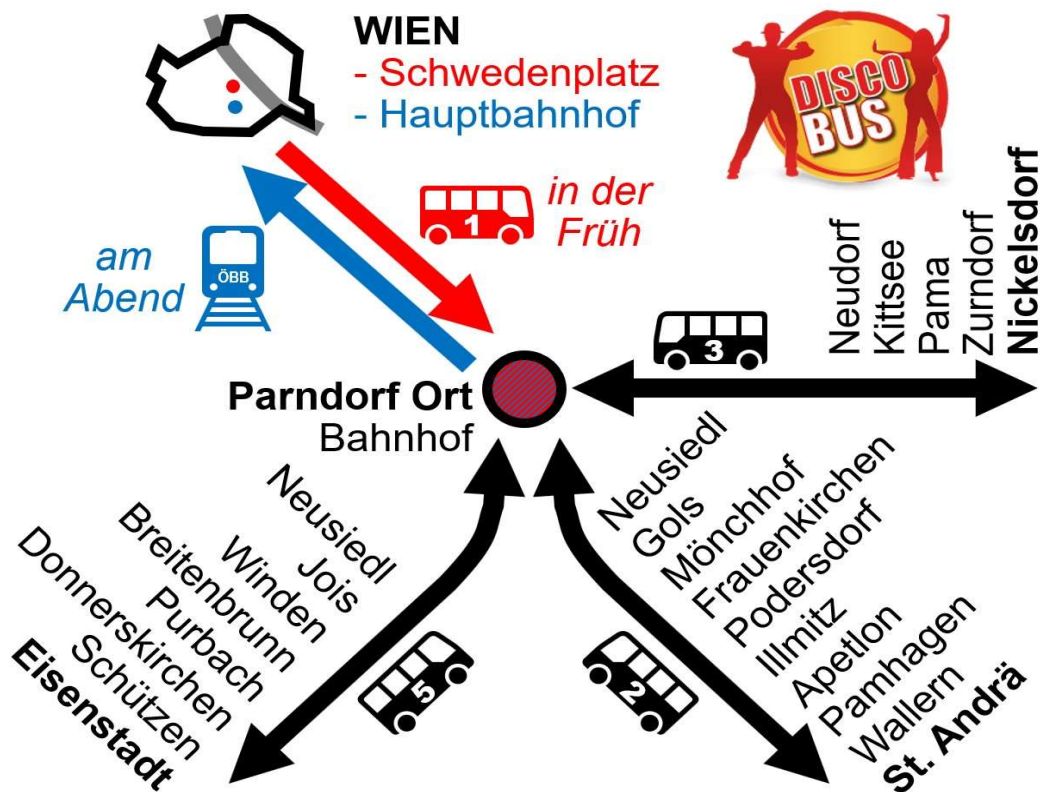

Kursnummer	31	33	35
Nickelsdorf Untere Hauptstraße	18:35	21:10	04:00
Nickelsdorf Mittlere Hauptstraße	18:36	21:11	04:01
Zurndorf Dt Jahrndorfer Straße	18:42	21:17	04:07
Zurndorf Gemeindeamt	18:43	21:18	04:08
Pama Hauptplatz	18:55	21:30	04:20
Kittsee Hauptplatz	19:02	21:37	04:27
Neudorf (Parndorf) Kriegerdenkmal	19:14	21:49	04:39
Parndorf Ort Bahnhof	19:23	21:58	04:48
<i>Anschluss an die Züge der ÖBB nach Wien</i>			

Kursnummer	32	34	36	38
<i>Discobus 1 von Wien</i>			03:00	05:00
Parndorf Ort Bahnhof	19:35	22:10	03:00	05:00
Neudorf (Parndorf) Kriegerdenkmal	19:44	22:19	03:09	05:09
Kittsee Hauptplatz	19:56	22:31	03:21	05:21
Pama Hauptplatz	20:03	22:38	03:28	05:28
Zurndorf Gemeindeamt	20:15	22:50	03:40	05:40
Zurndorf Dt Jahrndorfer Straße	20:16	22:51	03:41	05:41
Nickelsdorf Mittlere Hauptstraße	20:22	22:57	03:47	05:47
Nickelsdorf Untere Hauptstraße	20:23	22:58	03:48	05:48

Fahrpreis mit Discobus-Card: € 2,- (Hin- und Rückfahrt)

Fahrpreis ohne Discobus-Card: € 5,- einfache Fahrt
€ 9,- Tageskarte

Discobus-Tickets in den Zügen der ÖBB ungültig! Benutzung mit Top-Jugendticket bzw. gesonderten Fahrschein.

**Die Discobusse verkehren in den Nächten von Samstag auf Sonntag.
In den Discobussen herrscht striktes Rauch- und Alkoholverbot.**