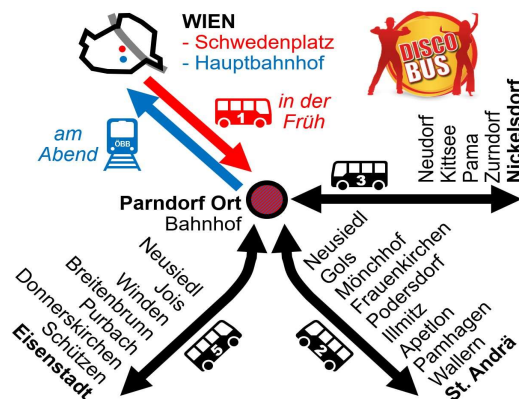

Kursnummer	22	24	26	28
<i>Discobus 1 von Wien</i>			03:00	05:00
Parndorf Ort Bahnhof	19:25	22:10	03:00	05:00
Parndorf Cineplexx	19:30	22:15	03:05	05:05
Neusiedl am See Hauptplatz	19:38	22:23	03:13	05:13
<i>Discobus 5 von Illmitz nach Eisenstadt</i>			03:14	
Gols Kirche	19:48	22:33	03:23	05:23
Mönchhof im Bgld Quergasse	19:53	22:38	03:28	05:28
Frauenkirchen Disco Caribic (Franziskanerstr)	19:59	22:44	03:34	05:34
Podersdorf Hauptstraße 5/22	20:08	22:53	03:43	05:43
Podersdorf Disco Martinskeller (Seestraße)	20:10	22:55	03:45	05:45
Illmitz Disco Kathi's World (Ufergasse)	20:20	23:05	03:55	05:55
Apetlon Feuerwehr	20:26	23:11	04:01	06:01
Apetlon Disco Back to the Roots (Sportplatzg)	20:27	23:12	04:02	06:02
Pamhagen Kirchenplatz	20:35	23:20	04:10	06:10
Pamhagen Marktplatz Süd	20:37	23:22	04:12	06:12
Wallern im Bgld Schule	20:40	23:25	04:15	06:15
St Andrä/Zicksee Ortsmitte		23:31	04:22	
St Andrä/Zicksee Söllnergasse		23:32	04:23	

Fahrpreis mit Discobus-Card: € 2,- (Hin- und Rückfahrt)

Fahrpreis ohne Discobus-Card: € 5,- einfache Fahrt
€ 9,- Tageskarte

Discobus-Tickets in den Zügen der ÖBB ungültig! Benutzung mit Top-Jugendticket bzw. gesonderten Fahrschein.

Die Discobusse verkehren in den Nächten von Samstag auf Sonntag.

In den Discobussen herrscht striktes Rauch- und Alkoholverbot.