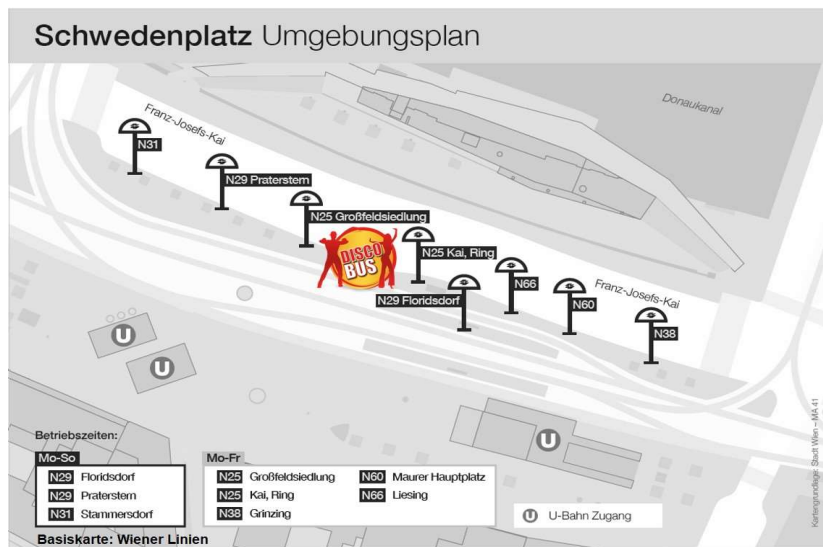

Kursnummer	11	12
Wien Schwedenplatz (Haltestelle Linie N25) --- Nonstop-Direktverbindung ---	02:00	04:00
Parndorf Ort Bahnhof	03:00	05:00
Discobus 2 nach St. Andrä am Zicksee	03:00	
Discobus 2 nach Wallern		05:00
Discobus 3 nach Nickelsdorf	03:00	05:00

Discobus 5 nach Eisenstadt:
mit Discobus 2 um **03:00** ab Parndorf Ort bis Neusiedl Hauptplatz,
Neusiedl Hauptplatz um **03:13** in Discobus 5 umsteigen.

Fahrpreis mit Discobus-Card:	€ 2,-	(Hin- und Rückfahrt)
Fahrpreis ohne Discobus-Card:	€ 5,-	einfache Fahrt
	€ 9,-	Tageskarte

Discobus-Tickets in den Zügen der ÖBB ungültig! Benutzung mit Top-Jugendticket bzw. gesonderten Fahrschein.

Die Discobusse verkehren in den Nächten von Samstag auf Sonntag.
In den Discobussen herrscht striktes Rauch- und Alkoholverbot.